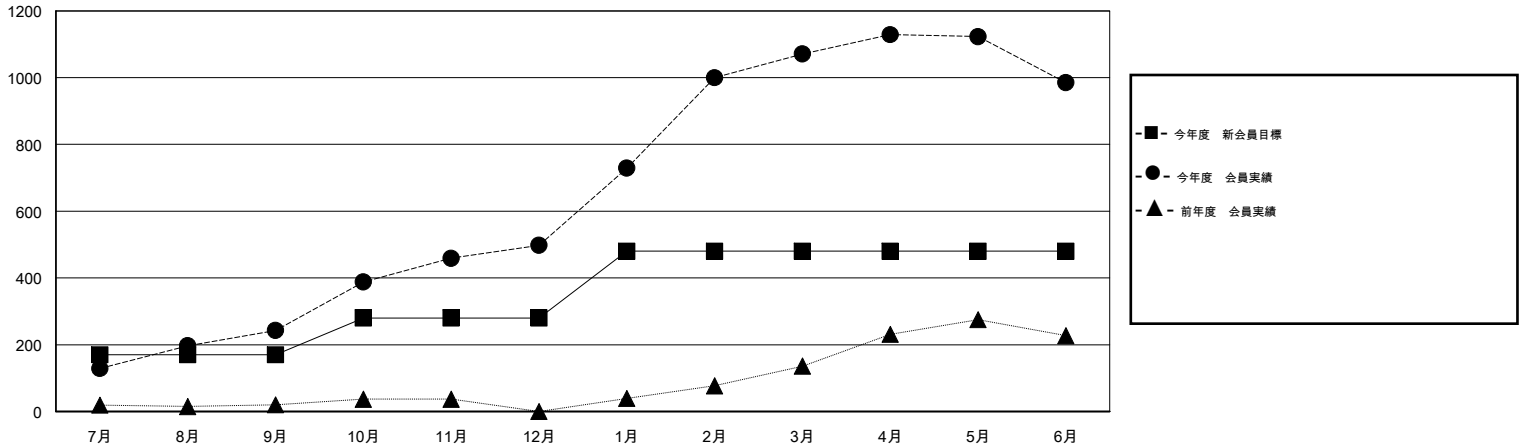

MONTHLY MEMBERSHIP PROGRESS REPORT

District 337 A

Results as of: 6/30/2015

GMT: Chikao Suzuki

地域 JAPAN

GMT会則地域 5-Jap

クラブ				
結果: 2014-2015				
四半期	新クラブ目標	新クラブ	解散クラブ	純増/減
7月/8月/9月	0	0	0	0
10月/11月/12月	0	0	0	0
1月/2月/3月	0	0	0	0
4月/5月/6月	1	1	0	1

名				
結果: 2014-2015				
四半期	新会員目標	チャーターメン バー/新会員	退会者	純増/減
7月/8月/9月	170	323	80	243
10月/11月/12月	110	353	98	255
1月/2月/3月	200	663	90	573
4月/5月/6月	0	172	258	-86

新クラブ目標及び実績累計

会員目標及び実績累計

解散クラブ: 0	113 CLUBS OF 116 一名以上の新会員を登録	男女別 男性 4,069 (71.29%) 女性 1,639 (28.71%)
退会者 物故会員 44 クラブ解散 0 その他 482 合計 526	健康診断データはこちら	家族会員 2,422 世帯主 1,043 世帯主以外 1,379